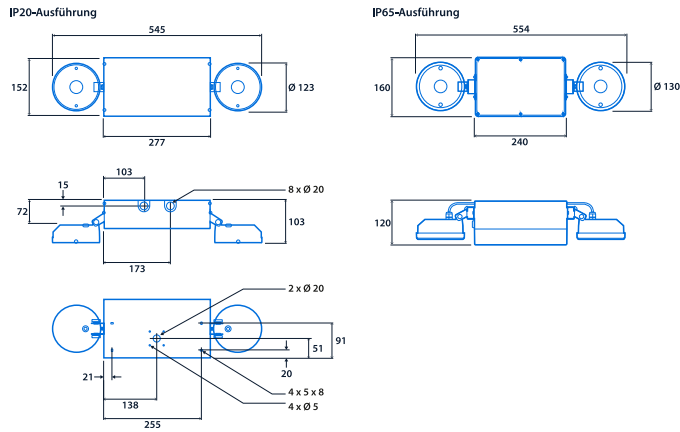

bis IP65

0 LL/CW

SMART-SCAN

Spezifikation

Montage	Aufbauleuchten	IP-Schutzart	bis IP65
---------	----------------	--------------	----------

Notfalldaten

Lumenleistung Notleuchten (mehrere)	2 x 585 lm	Notleuchten-Typ	reines Notlicht
Dauer der Notbeleuchtung	3 Stunden	Batterie	Lithiumeisenphosphat (LiFePO4)

Leistung

LED-Leistung (mehrere)	2 x 4.5 W	Systemleistungsaufnahme	2,5 W
------------------------	-----------	-------------------------	-------

Abmessungen

View the range

Die Informationen sind zum 03. Dez. 2024 korrekt, dürfen jedoch nicht als Garantie für die Leistung und/oder Eigenschaften einzelner Produkte ausgelegt werden. Wir behalten uns das Recht vor, Eigenschaften und Designs ohne vorherige Ankündigung